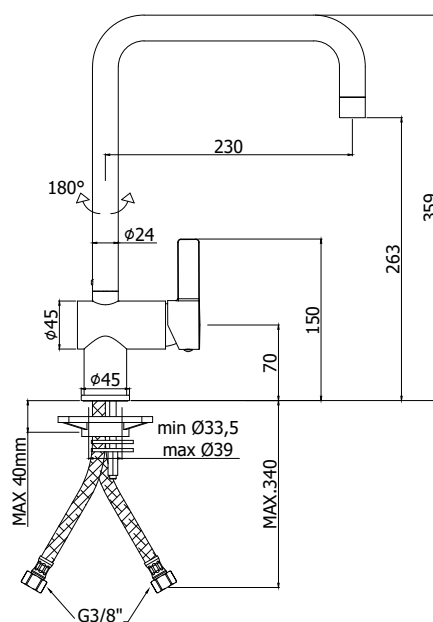

COLLEZIONE

rock

IMMAGINE PRODOTTO

DISEGNO TECNICO

DESCRIZIONE

Miscelatore lavello monoforo completo di:

- aeratore M22x1
- set 2 flessibili inox 3/8"G

ART.

RO 980 . .
con canna orientabile

FINITURE

RO
CR - cromo
ST - finitura steel looking