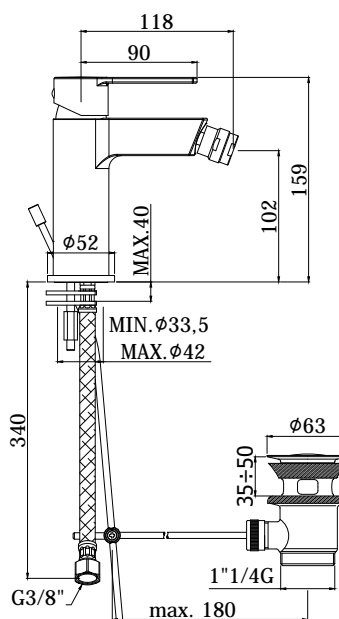

COLLEZIONE

ringo-west

IMMAGINE PRODOTTO

DISEGNO TECNICO

DESCRIZIONE

Miscelatore bidet completo di:

- con snodo e aeratore M24x1
- set 2 flessibili inox 3/8" G

ART.

RIN 131 .. / WS 131 ..
senza scarico

RIN 131K .. / WS 131K ..
con scarico Clic-Clac 1"1/4G

RIN 135 .. / WS 135 ..
con scarico automatico 1"1/4G

FINITURE

RIN

CR - cromo
BO - bianco opaco
NO - nero opaco

WS

CR - cromo