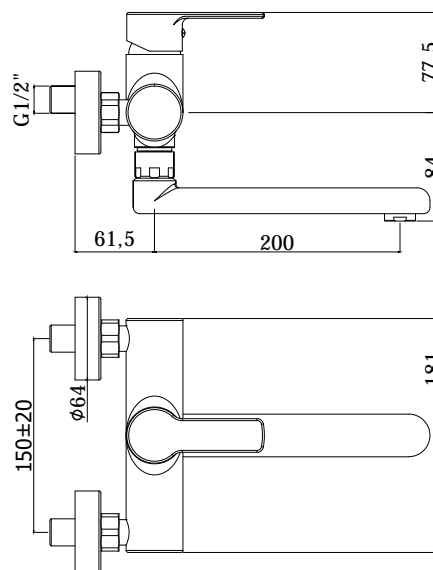

## DISEGNO TECNICO

## DESCRIZIONE

Miscelatore lavello a muro completo di:

- aeratore M24x1
- attacchi 1/2"G

## ART.

**RED 161 . .**  
con canna tubo diritta orientabile - l.200mm