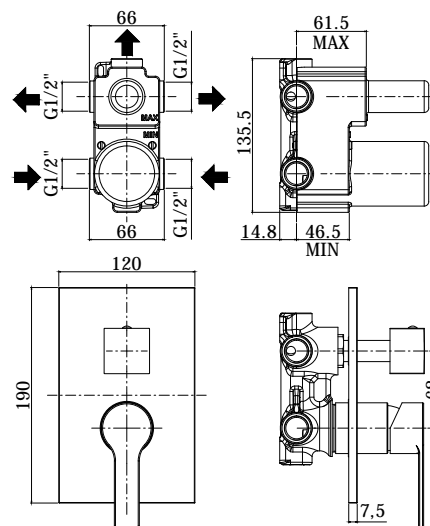

COLLEZIONE

red

IMMAGINE PRODOTTO

DISEGNO TECNICO

DESCRIZIONE

Miscelatore incasso doccia (3 uscite) completo di:

- piastra 120x190mm
- attacchi 1/2"G

ART.

RED 019 . .

con cartuccia deviatore (3 uscite + 3 posizioni combinate)

ZPRO 068 . .

Prolunga con deviatore per artt. 018-019

- H30mm

FINITURE

RED

CR - cromo
CR/M - cromo con piastra acciaio inox