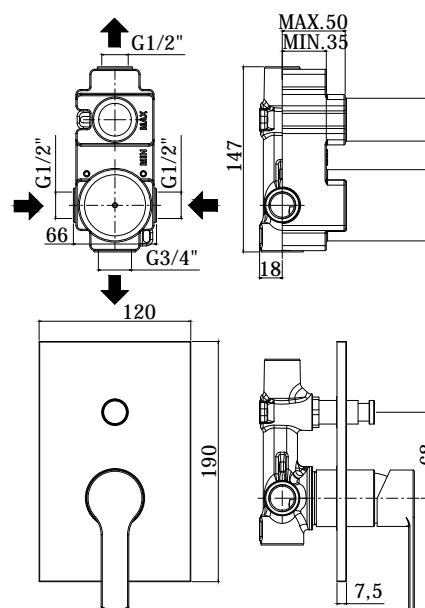

COLLEZIONE

red

IMMAGINE PRODOTTO

DISEGNO TECNICO

DESCRIZIONE

Miscelatore incasso doccia (2 uscite) completo di:

- piastra 120x190mm
- attacchi calda/fredda e superiore 1/2"G - attacco inferiore 3/4"G

ART.

RED 015 . .
con deviatore a pulsante

ZPRO 028 . .
Prolunga con deviatore per art. 015
• H30mm

FINITURE

RED
CR - cromo
CR/M - cromo con piastra acciaio inox

ZPRO
CR - cromo