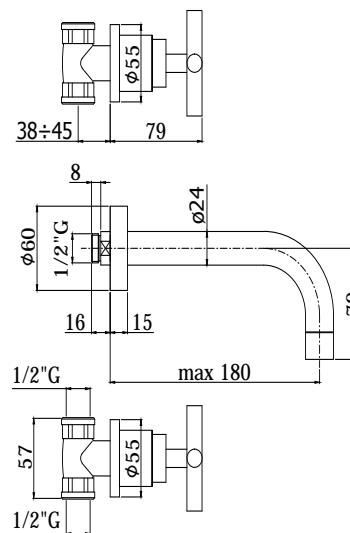

COLLEZIONE

quattro

IMMAGINE PRODOTTO

DISEGNO TECNICO

DESCRIZIONE

Batteria incasso lavabo 3 fori completo di:

- piastre per rubinetti - Ø55 mm
- piastra per bocca - Ø60 mm
- attacchi 1/2" G

ART.

QTV 003 . .

con bocca e aeratore M22x1 - l.175mm

QTV 008 . .

con bocca e aeratore M22x1 - l.245mm

ZPRO 020 . .

Prolunga per artt. 003-008

- H13mm

FINITURE