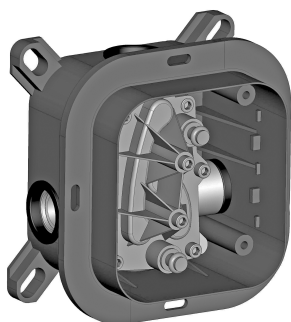

COLLEZIONE

light

IMMAGINE PRODOTTO

DISEGNO TECNICO

DESCRIZIONE

Set incasso universale per miscelatori doccia completo di:

- corpo incasso
- box

ART.

PBOX 001

senza set esterno

FINITURE

PBOX