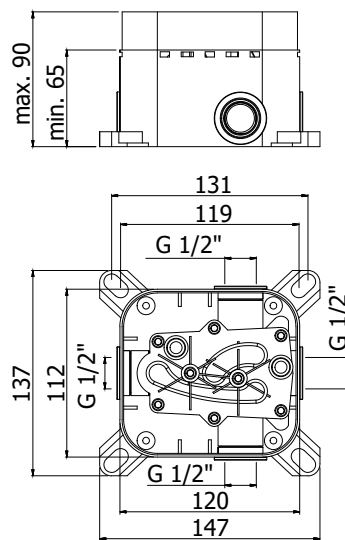

COLLEZIONE

light

IMMAGINE PRODOTTO

DISEGNO TECNICO

DESCRIZIONE

Set incasso universale per miscelatori doccia completo di:

- corpo incasso
- box

ART.