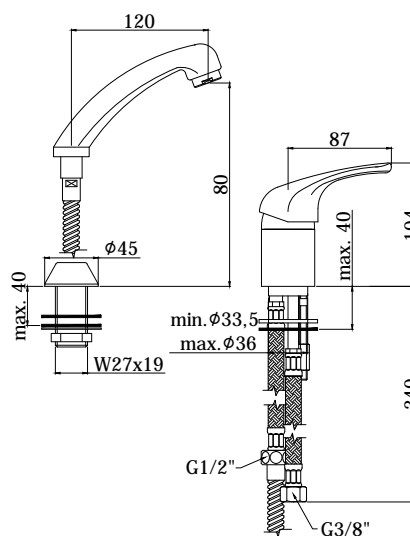

COLLEZIONE

nettuno due

IMMAGINE PRODOTTO

DISEGNO TECNICO

DESCRIZIONE

Miscelatore parrucchiere completo di:

- 1 flessibile nylon 1/2"G x M15x1 cm. 150 con piombo
- set 3 flessibili inox 3/8"G

ART.

ND 087 . .
con doccetta estraibile (monogetto)

FINITURE

ND
CR - cromo
CO - cromo + gold finish
CC - colore + cromo
CG - colore + gold finish