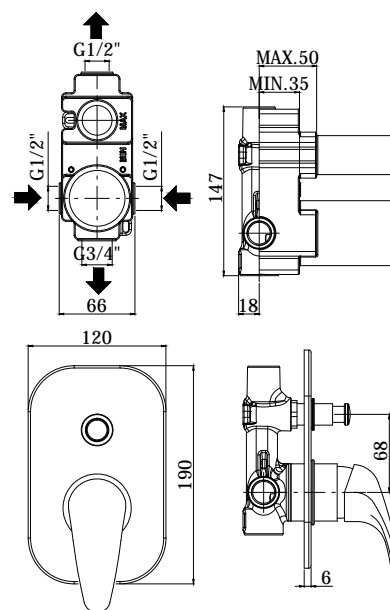

# nettuno due

IMMAGINE PRODOTTO

DISEGNO TECNICO

## DESCRIZIONE

Miscelatore incasso doccia (2 uscite) completo di:

- piastra in metallo 120x190mm
- attacchi calda/fredda e superiore 1/2"G - attacco inferiore 3/4"G

### ND 015 . .

con deviatore a pulsante