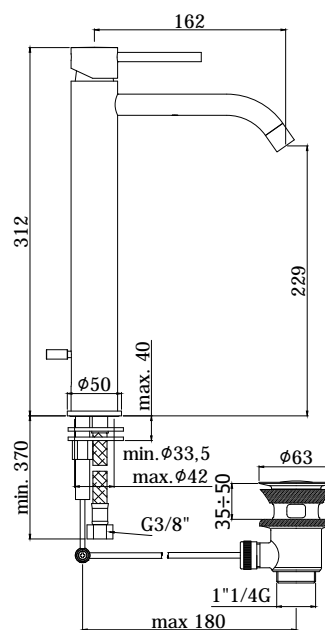

COLLEZIONE

light

IMMAGINE PRODOTTO

DISEGNO TECNICO

DESCRIZIONE

Miscelatore lavabo prolungato completo di:

- aeratore M16x1
- set 2 flessibili inox 3/8" G

ART.

LIG 081 . .
senza scarico

LIG 081K . .
con scarico Clic-Clac 1"1/4G

LIG 085 . .
con scarico automatico 1"1/4G

FINITURE

LIG
CR - cromo
ST - finitura steel looking
NO - nero opaco