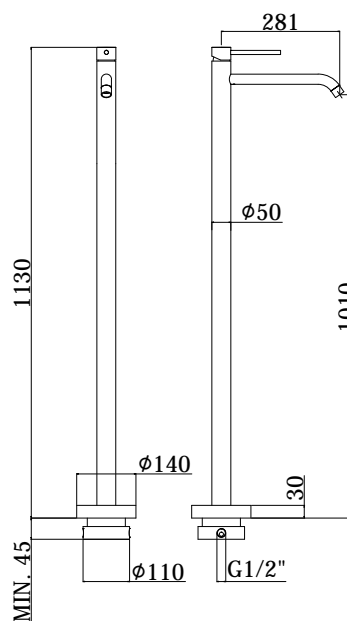

COLLEZIONE

light

IMMAGINE PRODOTTO

DISEGNO TECNICO

DESCRIZIONE

Miscelatore lavabo a pavimento completo di:

- bocca con aeratore M24x1
- set 2 flessibili inox - M15x1/L.1080 mm

ART.