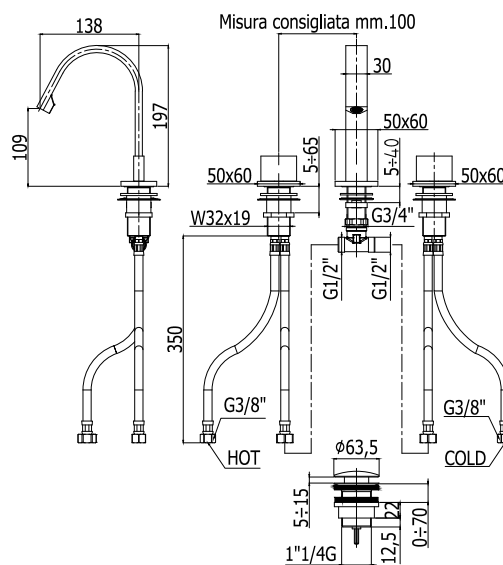

COLLEZIONE

level

IMMAGINE PRODOTTO

DISEGNO TECNICO

DESCRIZIONE

Batteria lavabo 3 fori completo di:

- 3 basette metallo 60x50 mm
- bocca fissa con aeratore a scomparsa M16.5x1
- set 4 flessibili inox 3/8"G

ART.

LEP 052 . .

senza scarico

LEP 053 . .

con scarico Clic-Clac 1"1/4G

FINITURE

LEP

CR - cromo