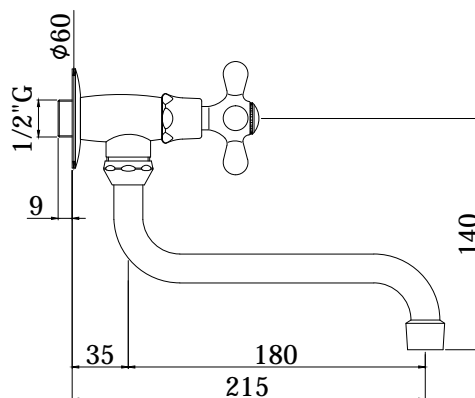

COLLEZIONE

iris-viola

IMMAGINE PRODOTTO

DISEGNO TECNICO

DESCRIZIONE

Rubinetto snodo con canna orientabile completo di:

- aeratore M22x1
- rosone - Ø60 mm
- attacco 1/2"G

ART.

IRV 200 . . / VLV 200 . .
con canna "S" - Ø18x180mm

FINITURE

IRV

CR - cromo
CO - cromo + gold finish
CC - colore + cromo
CG - colore + gold finish
GF - gold finish
BR - bronzato
RM - ramato

VLV

CR - cromo
CO - cromo + gold finish
CC - colore + cromo
CG - colore + gold finish
GF - gold finish
BR - bronzato
RM - ramato