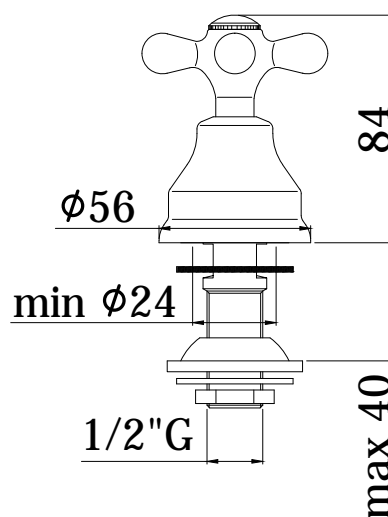

COLLEZIONE

iris-viola

IMMAGINE PRODOTTO

DISEGNO TECNICO

DESCRIZIONE

Rubinetto bidet completo di:

- attacco 1/2" G

ART.

IRV 150 . . / VLV 150 . .
per artt. 112-116

FINITURE

IRV

CR - cromo
CO - cromo + gold finish
CC - colore + cromo
CG - colore + gold finish
GF - gold finish
BR - bronzato
RM - ramato

VLV

CR - cromo
CO - cromo + gold finish
CC - colore + cromo
CG - colore + gold finish
GF - gold finish
BR - bronzato
RM - ramato