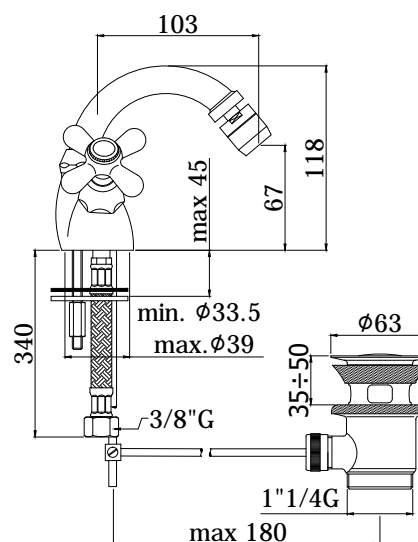

COLLEZIONE

iris-viola

IMMAGINE PRODOTTO

DISEGNO TECNICO

DESCRIZIONE

Monoforo bidet con canna orientabile completo di:

- aeratore M22x1
- set 2 flessibili inox 3/8" G

ART.

IRV 138 . . / VLV 138 . .
senza scarico

IRV 136 . . / VLV 136 . .
con scarico automatico 1" G

IRV 137 . . / VLV 137 . .
con scarico automatico 1" 1/4 G

FINITURE

IRV

CR - cromo
CO - cromo + gold finish
CC - colore + cromo
CG - colore + gold finish
GF - gold finish
BR - bronzato
RM - ramato