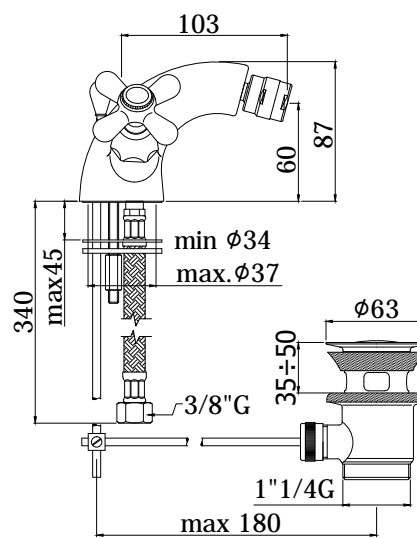

COLLEZIONE

iris-viola

IMMAGINE PRODOTTO

DISEGNO TECNICO

DESCRIZIONE

Monoforo bidet completo di:

- aeratore M24x1
- set 2 flessibili inox 3/8" G

ART.

IRV 131 . . / VLV 131 . .

senza scarico

- con attacco catenella

IRV 130 . . / VLV 130 . .

con scarico automatico 1" G

- senza attacco catenella

IRV 135 . . / VLV 135 . .

con scarico automatico 1" 1/4 G