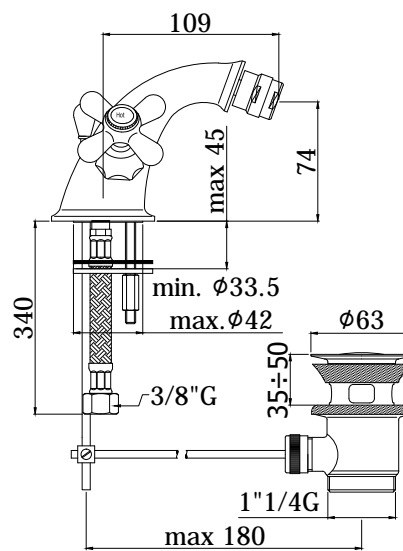

## DESCRIZIONE

Monoforo bidet Retrò completo di:

- aeratore M24x1
- set 2 flessibili inox 3/8\"G