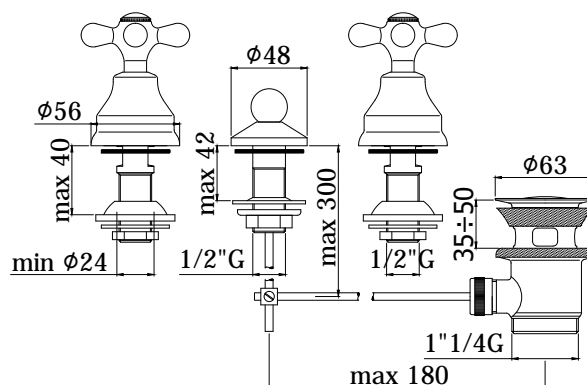

COLLEZIONE

iris-viola

IMMAGINE PRODOTTO

DISEGNO TECNICO

DESCRIZIONE

Batteria bidet completa di:

- attacchi 1/2" G

ART.

IRV 112... / VLV 112...
con scarico automatico 1" G

IRV 116... / VLV 116...
con scarico automatico 1" 1/4 G

FINITURE

IRV

CR - cromo
CO - cromo + gold finish
CC - colore + cromo
CG - colore + gold finish
GF - gold finish
BR - bronzato
RM - ramato

VLV

CR - cromo
CO - cromo + gold finish
CC - colore + cromo
CG - colore + gold finish
GF - gold finish
BR - bronzato
RM - ramato