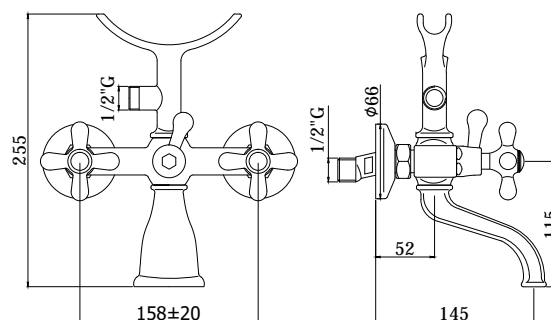

COLLEZIONE

iris-viola

IMMAGINE PRODOTTO

DISEGNO TECNICO

DESCRIZIONE

Gruppo vasca/doccia lusso con deviatore completo di:

- forcella
- doccia Iris in metallo
- set 2 eccentrici 1/2"x3/4"G e rosoni

ART.

IRV 022 . . / VLV 022 . .
con flessibile 1000 mm

IRV 023 . . / VLV 023 . .
con flessibile doppia aggraffatura 1500 mm
• con supporto snodato LUX in metallo

FINITURE

IRV

CR - cromo
CO - cromo + gold finish
CC - colore + cromo
CG - colore + gold finish
GF - gold finish
BR - bronzato
RM - ramato