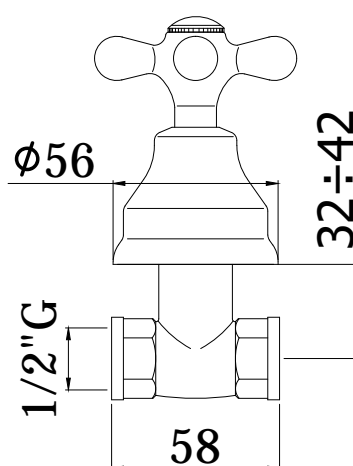

COLLEZIONE

iris-viola

IMMAGINE PRODOTTO

DISEGNO TECNICO

DESCRIZIONE

Rubinetto incasso completo di:

- cappuccio scorrevole - Ø56 mm
- attacchi 1/2" G

ART.

IRV 010 . . / VLV 010 . .
con 1 entrata - 1 uscita

ZPRO 008 . .
Prolunga per art. 010
• H19mm

FINITURE

IRV

CR - cromo
CO - cromo + gold finish
CC - colore + cromo
CG - colore + gold finish
GF - gold finish
BR - bronzato
RM - ramato