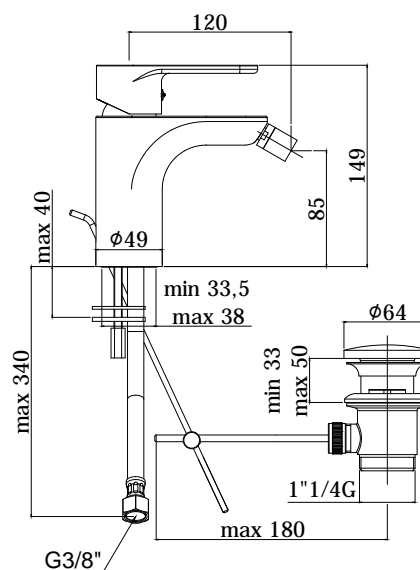

COLLEZIONE

green

IMMAGINE PRODOTTO

DISEGNO TECNICO

DESCRIZIONE

Miscelatore bidet completo di:

- con snodo e aeratore M16x1
- set 2 flessibili inox 3/8"G

ART.

GR 131 . .
senza scarico

GR 131K . .
con scarico Clic-Clac 1"1/4G

GR 135 . .
con scarico automatico 1"1/4G

FINITURE

GR
CR - cromo