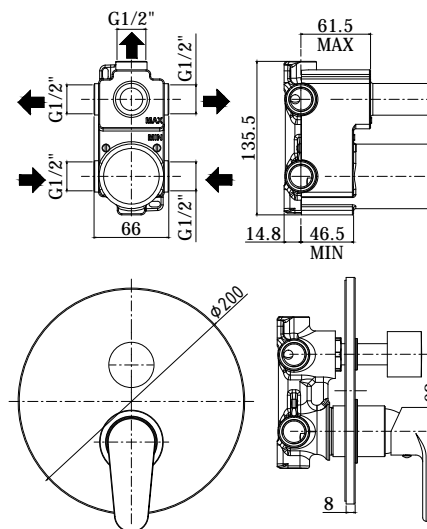

## DISEGNO TECNICO

## DESCRIZIONE

Miscelatore incasso doccia (3 uscite) completo di:

- piastra in metallo  $\varnothing 200$ mm
- attacchi 1/2"G

### GR 019 . .

con cartuccia deviatore (3 uscite + 3 posizioni combinate)