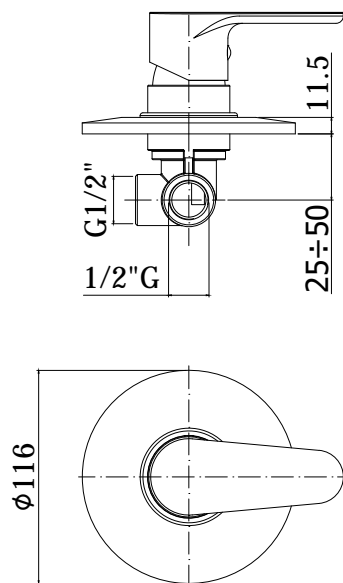

COLLEZIONE

green

IMMAGINE PRODOTTO

DISEGNO TECNICO

DESCRIZIONE

Miscelatore incasso doccia (1 uscita) completo di:

- piastra in metallo $\phi 116$ mm
- attacchi 1/2"G

ART.

GR 010 . .
senza deviatore

ZPRO 013 . .
Prolunga per art. 010
• H43mm

FINITURE

GR
CR - cromo

ZPRO
CR - cromo