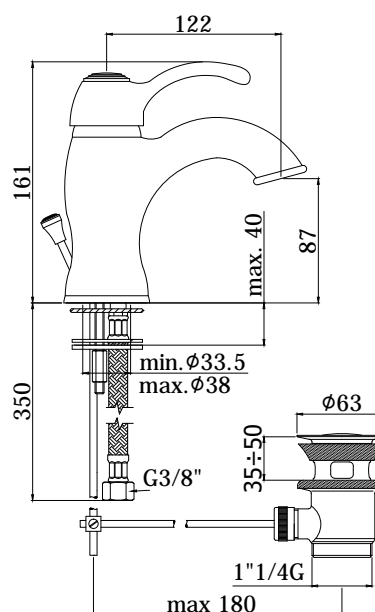

COLLEZIONE

flavia-giorgia

IMMAGINE PRODOTTO

DISEGNO TECNICO

DESCRIZIONE

Miscelatore lavabo completo di:

- aeratore M24x1
- set 2 flessibili inox 3/8" G

ART.

FA 071 . .
senza scarico

GI 071 . .
senza scarico
• con leva Giorgia

FA 075 . .
con scarico automatico 1"1/4G

GI 075 . .
con scarico automatico 1"1/4G
• con leva Giorgia

FINITURE

FA
CR - cromo
CO - cromo + gold finish
BR - bronzato
RM - ramato