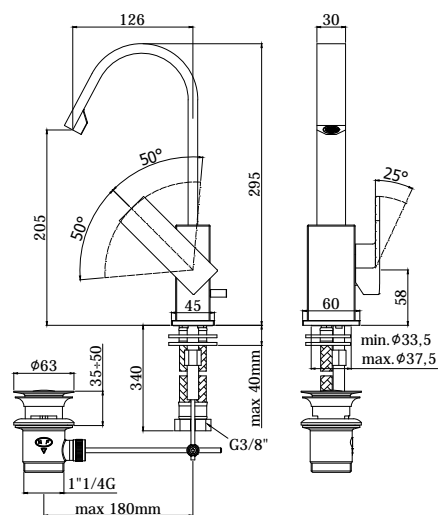

COLLEZIONE

elle-effe

IMMAGINE PRODOTTO

DISEGNO TECNICO

DESCRIZIONE

Miscelatore lavabo con canna orientabile completo di:

- aeratore M16,5x1
- set 2 flessibili inox 3/8"G

ART.

EL 878 . . / EF 878 . .
senza scarico

EL 877 . . / EF 877 . .
con scarico automatico 1"1/4G

FINITURE

EL
CR - cromo

EF
CR - cromo