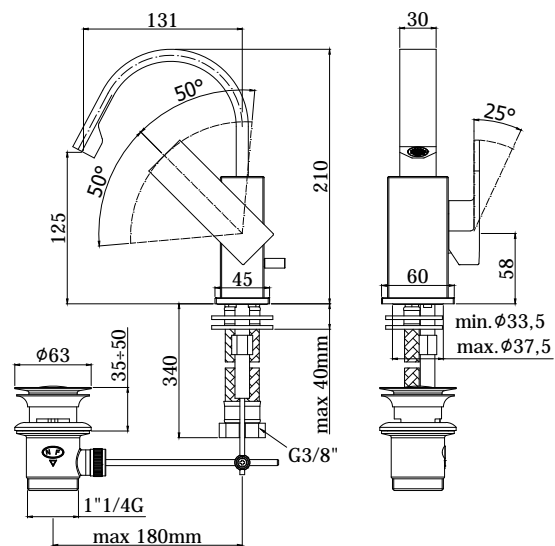

COLLEZIONE

elle-effe

IMMAGINE PRODOTTO

DISEGNO TECNICO

DESCRIZIONE

Miscelatore bidet con canna orientabile completo di:

- aeratore M16,5x1
- set 2 flessibili inox 3/8"G

ART.

EL 838 . . / EF 838 . .
senza scarico

EL 837 . . / EF 837 . .
con scarico automatico 1"1/4G

FINITURE

EL
CR - cromo

EF
CR - cromo