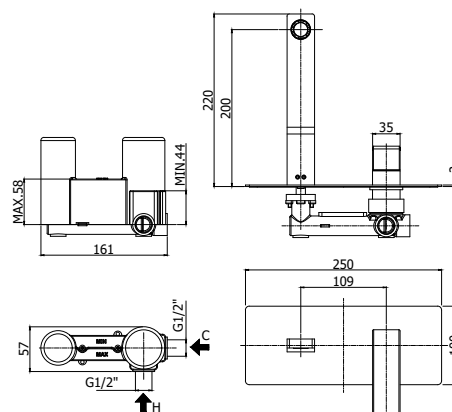

## DISEGNO TECNICO

## DESCRIZIONE

Miscelatore incasso lavabo completo di:

- piastra in acciaio inox 250x100mm
- attacchi 1/2"G

### EL 104 . . / EF 104 . .

con bocca e aeratore M24x1 - l. 150mm

### EL 106 . . / EF 106 . .

con bocca e aeratore M24x1 - l. 240mm