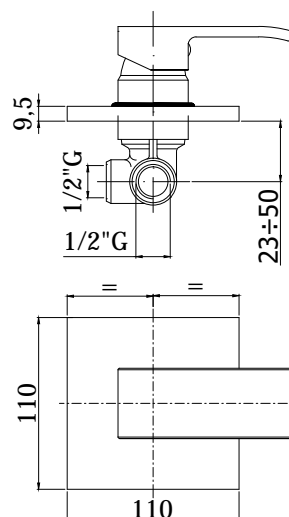

COLLEZIONE

elle-effe

IMMAGINE PRODOTTO

DISEGNO TECNICO

DESCRIZIONE

Miscelatore incasso doccia (1 uscita) completo di:

- piastra 110x110mm
- attacchi 1/2" G

ART.

EL 010 . . / EF 010 . .
senza deviatore

ZPRO 013 . .
Prolunga per art. 010
• H43mm

FINITURE

EL
CR - cromo
CR/M - cromo con piastra acciaio inox

EF
CR - cromo
CR/M - cromo con piastra acciaio inox

ZPRO
CR - cromo