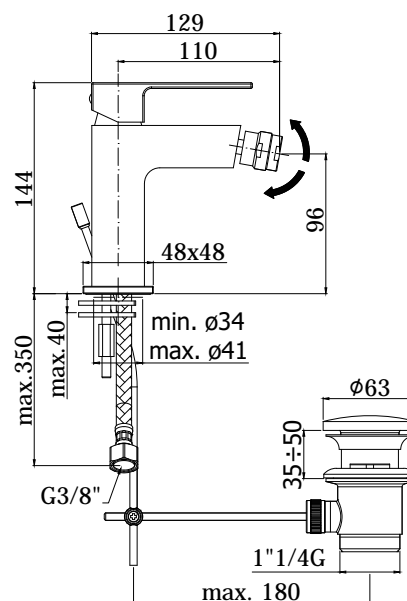

## DISEGNO TECNICO

## DESCRIZIONE

Miscelatore bidet completo di:

- snodo e aeratore M24x1
- set 2 flessibili inox 3/8"G