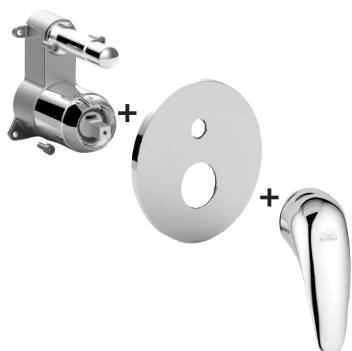

COLLEZIONE

duemila

IMMAGINE PRODOTTO

DISEGNO TECNICO

DESCRIZIONE

Set esterno miscelatore incasso doccia (2 uscite) completo di:

- corpo miscelatore
- piastra in ABS Ø173mm e leva

ART.

DU BOX015 . .

con deviatore a pulsante

ZPRO BOX015 . .

Prolunga con deviatore per art. BOX015

- H30mm

FINITURE

DU

CR - cromo