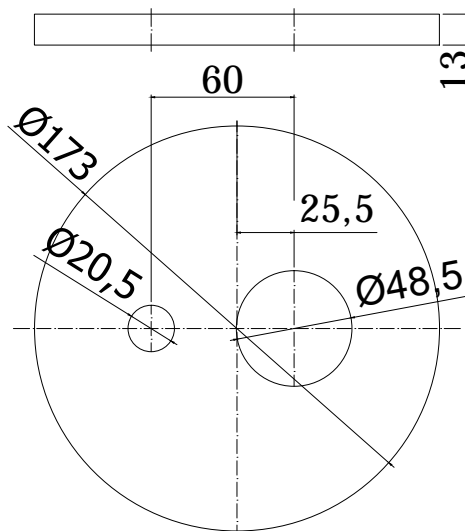

COLLEZIONE

duemila

IMMAGINE PRODOTTO

DISEGNO TECNICO

DESCRIZIONE

Set esterno miscelatore incasso doccia (2 uscite) completo di:

- corpo miscelatore
- piastra in ABS Ø173mm e leva

ART.

DU BOX015 . .

con deviatore a pulsante

ZPRO BOX015 . .

Prolunga con deviatore per art. BOX015

- H30mm

FINITURE

DU

CR - cromo