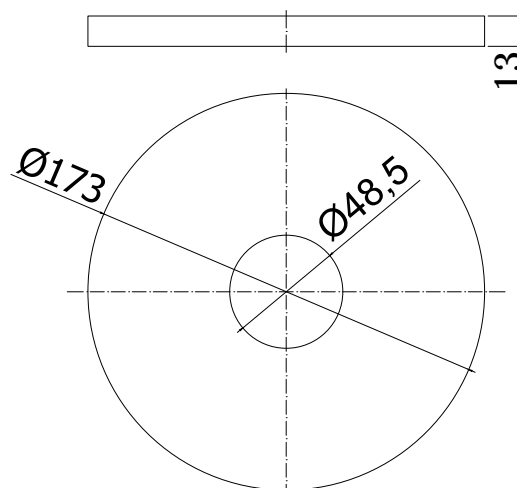

COLLEZIONE

duemila

IMMAGINE PRODOTTO

DISEGNO TECNICO

DESCRIZIONE

Set esterno miscelatore incasso doccia (1 uscita) completo di:

- corpo miscelatore
- piastra in ABS Ø173mm e leva

ART.

DU BOX010 . .
senza deviatore

ZPRO BOX010 . .
Prolunga per art. BOX010
• H30mm

FINITURE

DU
CR - cromo

ZPRO
CR - cromo