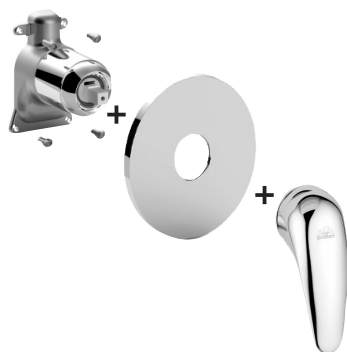

COLLEZIONE

duemila

IMMAGINE PRODOTTO

DISEGNO TECNICO

DESCRIZIONE

Set esterno miscelatore incasso doccia (1 uscita) completo di:

- corpo miscelatore
- piastra in ABS Ø173mm e leva

ART.

DU BOX010 . .
senza deviatore

ZPRO BOX010 . .
Prolunga per art. BOX010
• H30mm

FINITURE

DU
CR - cromo

ZPRO
CR - cromo