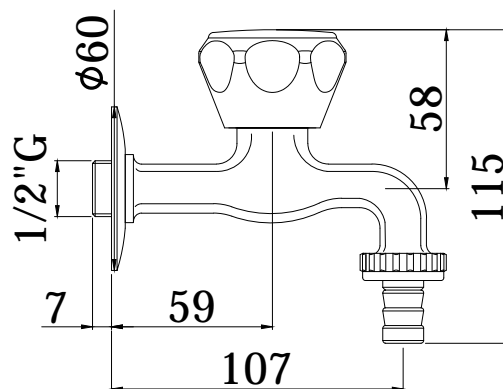

# danubio

IMMAGINE PRODOTTO

DISEGNO TECNICO

## DESCRIZIONE

Rubinetto completo di:

- rosone - Ø60mm

## ART.

**DA 211 . .**  
con portagomma

- con attacchi 1/2" G x 3/4" G