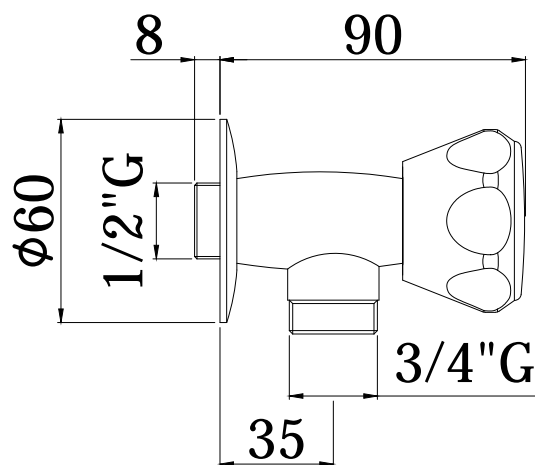

## DISEGNO TECNICO

## DESCRIZIONE

Rubinetto snodo completo di:

- rosone - Ø60mm

## ART.

**DA 206 . .**  
con attacco a muro 1/2"G  
• con attacco inferiore 3/4"G