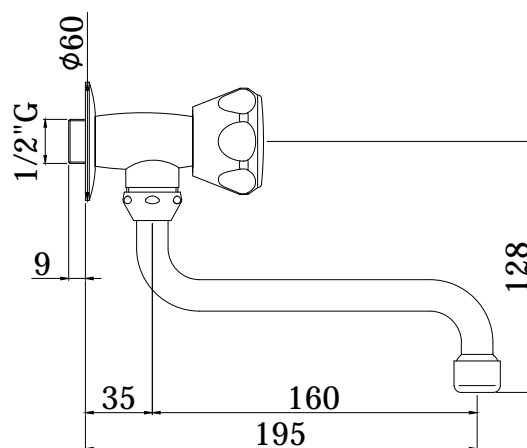

COLLEZIONE

danubio

IMMAGINE PRODOTTO

DISEGNO TECNICO

DESCRIZIONE

Rubinetto snodo con canna orientabile completo di:

- rompigetto M22x1
- rosone - Ø60mm
- attacco 1/2"G

ART.

DA 202 . .
con canna "S" - Ø16x160mm

FINITURE

DA
CR - cromo