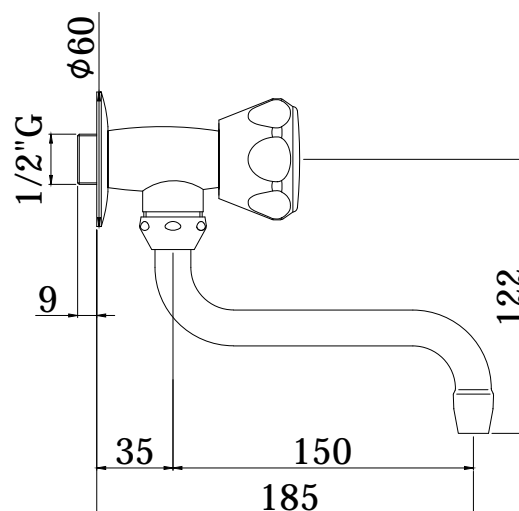

COLLEZIONE

danubio

IMMAGINE PRODOTTO

DISEGNO TECNICO

DESCRIZIONE

Rubinetto snodo con canna orientabile completo di:

- rosone - Ø60mm
- attacco 1/2"G

ART.

- DA 200 . .**
con canna "S" - Ø16x150mm
- senza rompigitto

FINITURE

- DA**
CR - cromo