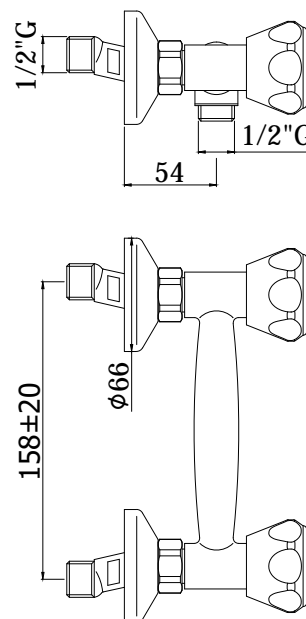

COLLEZIONE

danubio

IMMAGINE PRODOTTO

DISEGNO TECNICO

DESCRIZIONE

Gruppo doccia completo di:

- attacco inferiore 1/2" G
- set 2 eccentrici 1/2"x3/4" G e rosoni

ART.

DA 168 . .
senza set doccia

FINITURE

DA
CR - cromo