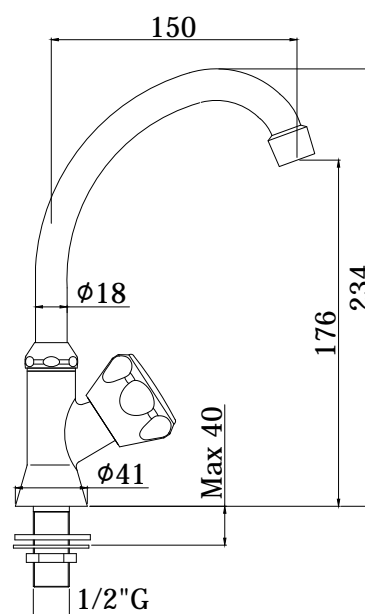

COLLEZIONE

danubio

IMMAGINE PRODOTTO

DISEGNO TECNICO

DESCRIZIONE

Rubinetto lavello con canna orientabile completo di:

- rompigitto M22x1
- attacco 1/2" G

ART.

DA 091 . .
con canna "C" - Ø18x150mm

DA 092 . .
con canna "C" - Ø18x200mm

FINITURE

DA
CR - cromo