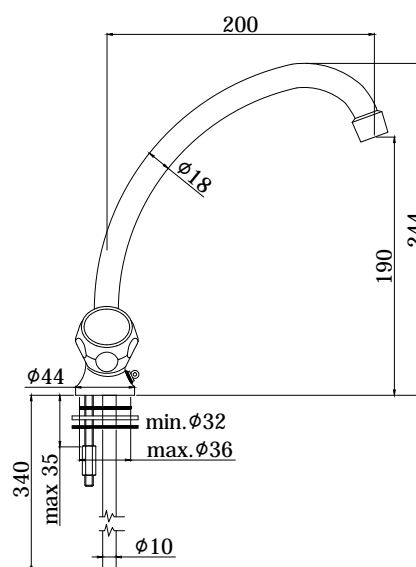

COLLEZIONE

danubio

IMMAGINE PRODOTTO

DISEGNO TECNICO

DESCRIZIONE

Miscelatore lavello monoforo con canna orientabile completo di:

- rompigitto M22x1
- tubetti rame
- attacco catenella

ART.

DA 074 . .
con canna "C" - Ø18x150mm

DA 078 . .
con canna "C" - Ø18x200mm

FINITURE

DA
CR - cromo