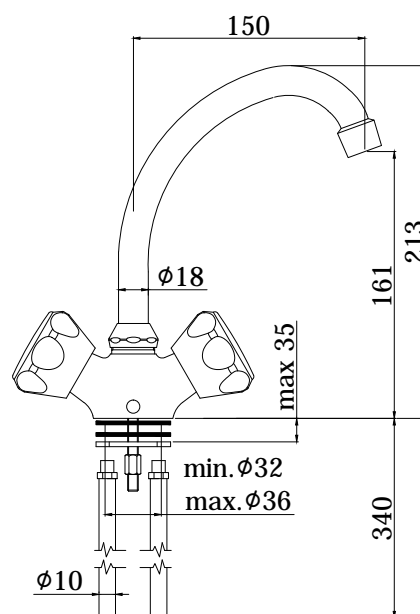

# danubio

IMMAGINE PRODOTTO

DISEGNO TECNICO

## DESCRIZIONE

Miscelatore lavello monoforo con canna orientabile completo di:

- rompigitto M22x1
- tubetti rame
- attacco catenella e peso

## ART.

**DA 076 . .**  
con canna "C" - Ø18x150mm