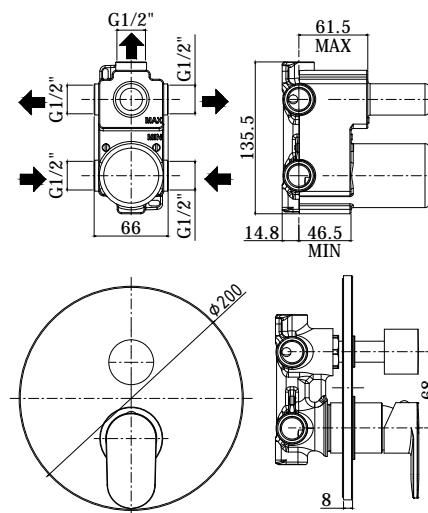

COLLEZIONE

candy

IMMAGINE PRODOTTO

DISEGNO TECNICO

DESCRIZIONE

Miscelatore incasso doccia (3 uscite) completo di:

- piastra in metallo $\varnothing 200$ mm
- attacchi $1/2''G$

ART.

CA 019 . .

con cartuccia deviatore (3 uscite + 3 posizioni combinate)

ZPRO 068 . .

Prolunga con deviatore per artt. 018-019

- H30mm

FINITURE

CA

CR - cromo