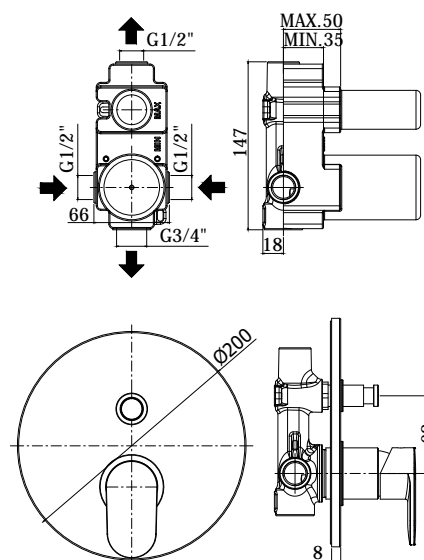

COLLEZIONE

candy

IMMAGINE PRODOTTO

DISEGNO TECNICO

DESCRIZIONE

Miscelatore incasso doccia (2 uscite) completo di:

- piastra in metallo Ø200mm
- attacchi calda/fredda e superiore 1/2"G - attacco inferiore 3/4"G

ART.

CA 015 . .

con deviatore a pulsante

ZPRO 028 . .

Prolunga per art. 015

- H30mm

FINITURE

CA