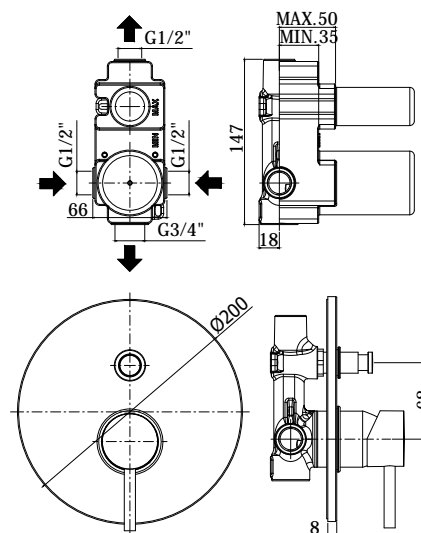

## DISEGNO TECNICO

## DESCRIZIONE

Miscelatore incasso doccia (2 uscite) completo di:

- piastra in metallo Ø200mm
- attacchi calda/fredda e superiore 1/2"G - attacco inferiore 3/4"G