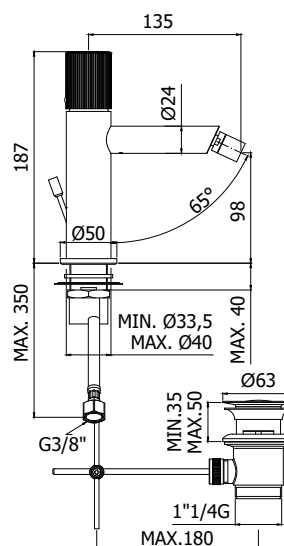

COLLEZIONE

jo

IMMAGINE PRODOTTO

DISEGNO TECNICO

DESCRIZIONE

Miscelatore bidet completo di:

- con snodo e aeratore M16x1
- set 2 flessibili inox 3/8"G

ART.

JO 131 . .
senza scarico

JO 131K . .
con scarico Clic-Clac 1"1/4G

JO 135 . .
con scarico automatico 1"1/4G

FINITURE

JO
CR - cromo
NO - nero opaco

DOCUMENTAZIONE

DIAGRAMMA
PORTATA 1

ESPLOSO
RICAMBI 1