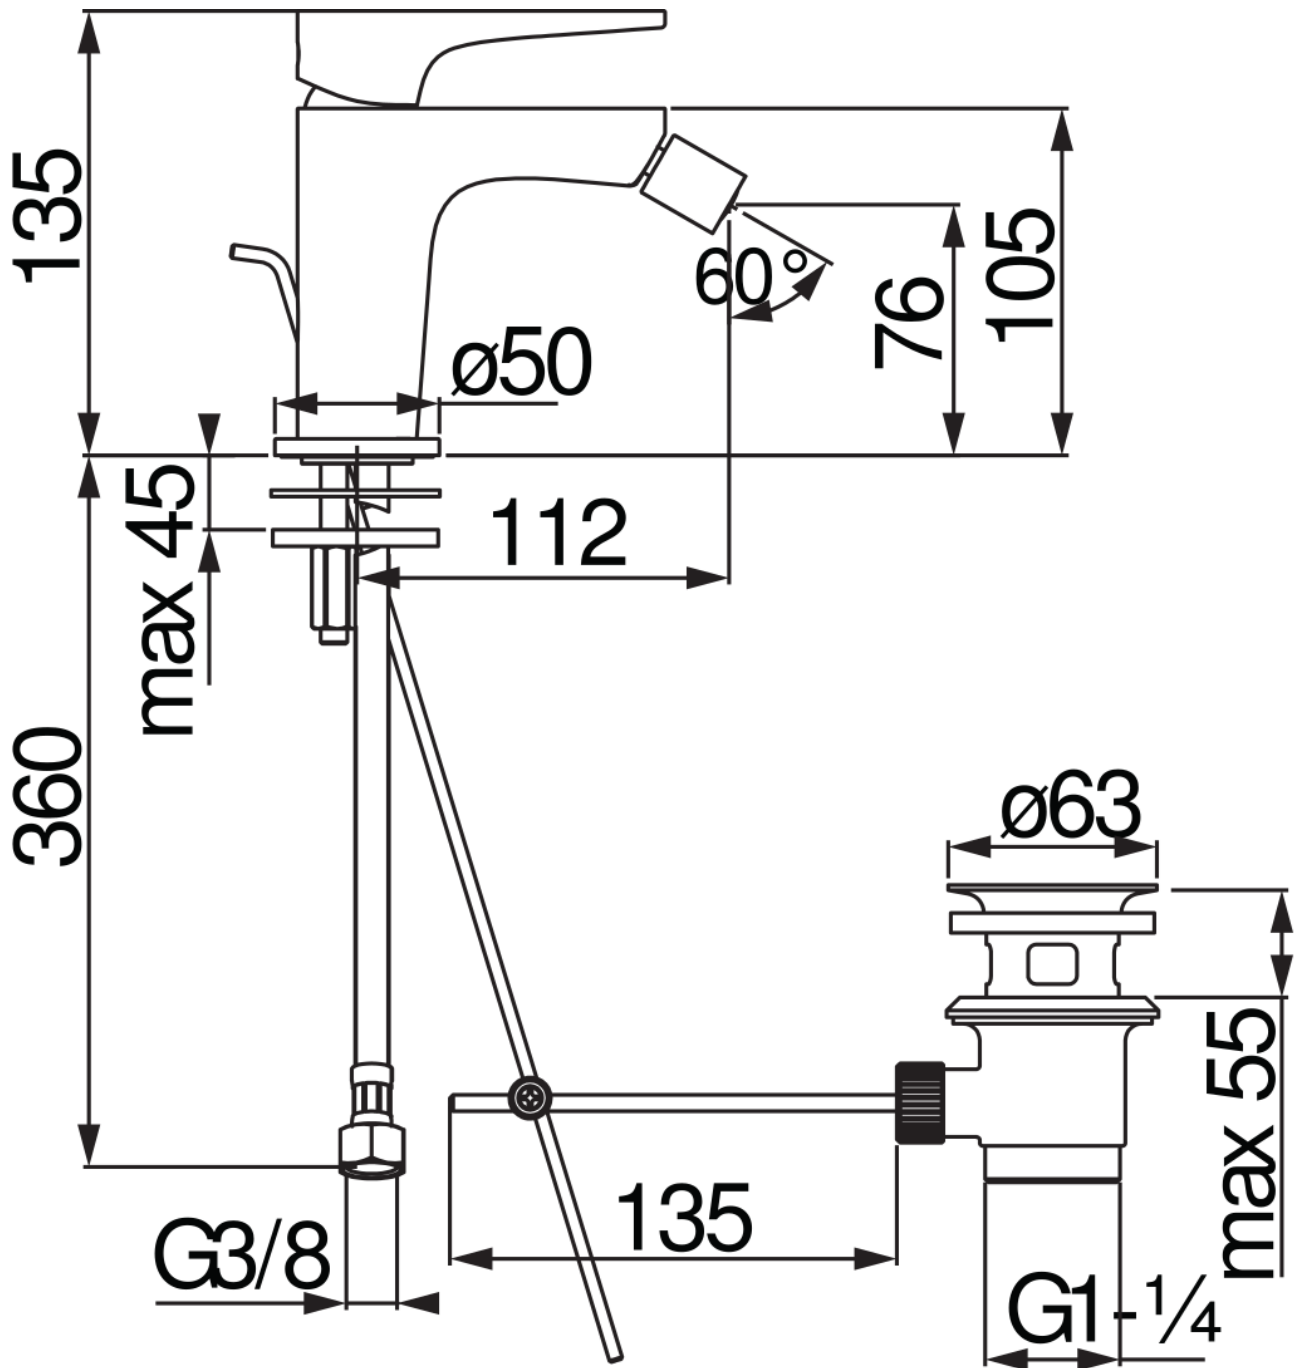

SPECIFICHE

Monocomando

Chrome

Aeratore anticalcare M 16,5 x 1

Getto orientabile

Scarico 1 1/4" con sistema brevettato SNAP

Flessibili inox ø 3/8"

Limitatore di portata con freno al 50%

Imballo: 41,5 x 16 x 7,5 cm / 0,00498 m³

CERTIFICAZIONI

DIAGRAMMA DI PORTATA: ACQUA CALDA/FREDDA

— Aeratore

DIAGRAMMA DI PORTATA: ACQUA MISCELATA

— Aeratore