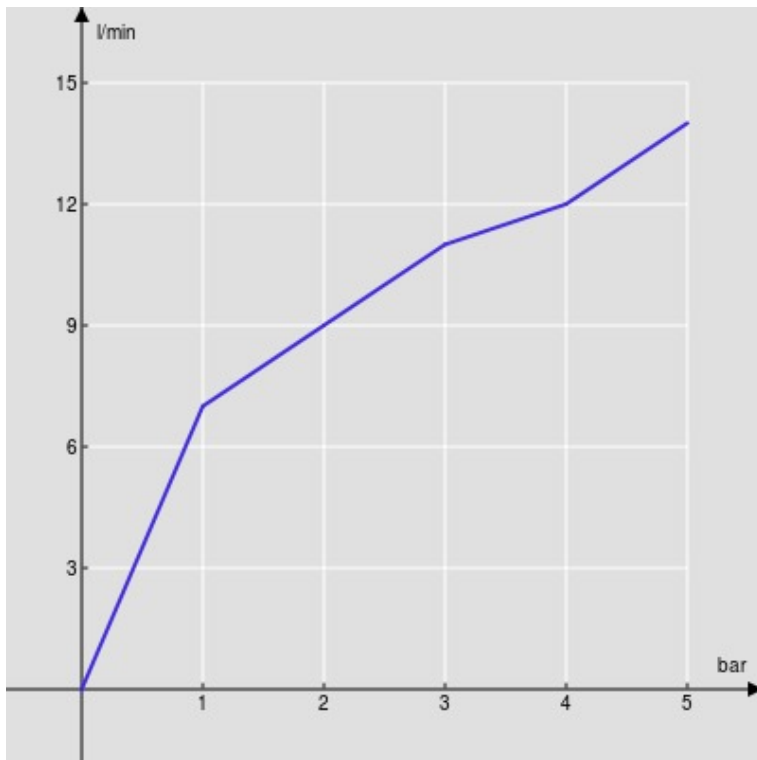

SPECIFICHE

Monocomando

Chrome

Aeratore anticalcare M 16,5 x 1

Getto orientabile

Scarico 1 1/4" con sistema brevettato SNAP

Flessibili inox ø 3/8"

Limitatore di portata con freno al 50%

Imballo: 41,5 x 16 x 7,5 cm / 0,00498 m³

CERTIFICAZIONI

DIAGRAMMA DI PORTATA: ACQUA CALDA/FREDDA

— Aeratore

DIAGRAMMA DI PORTATA: ACQUA MISCELATA

— Aeratore