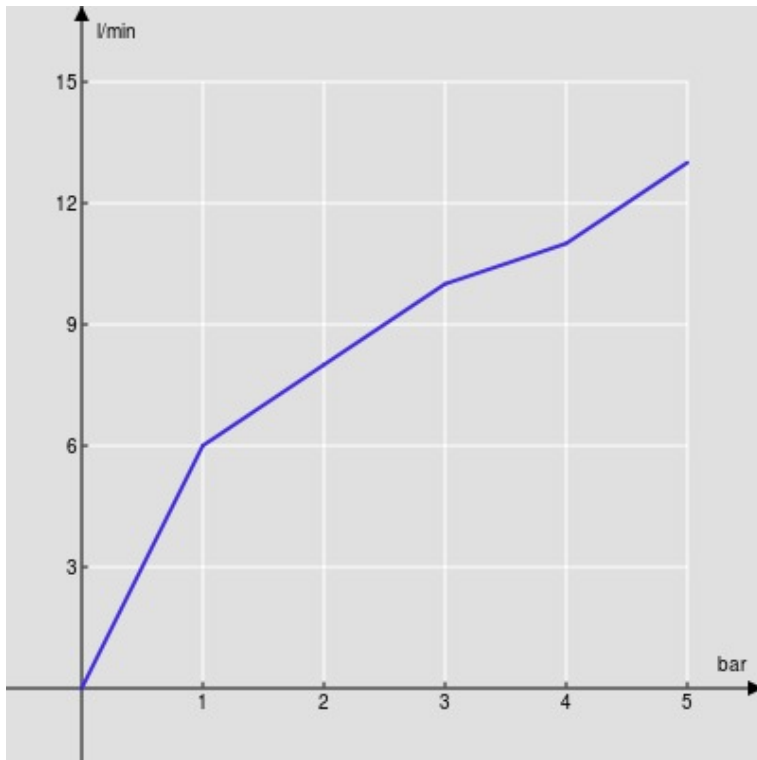

SPECIFICHE

Monocomando

Chrome

Aeratore anticalcare M 16,5 x 1

Getto orientabile

Scarico 1 1/4" con sistema brevettato SNAP

Flessibili inox ø 3/8"

Limitatore di portata con freno al 50%

Imballo: 41,5 x 16 x 7,5 cm / 0,00498 m³

CERTIFICAZIONI

DIAGRAMMA DI PORTATA: ACQUA CALDA/FREDDA

— Aeratore

DIAGRAMMA DI PORTATA: ACQUA MISCELATA

— Aeratore