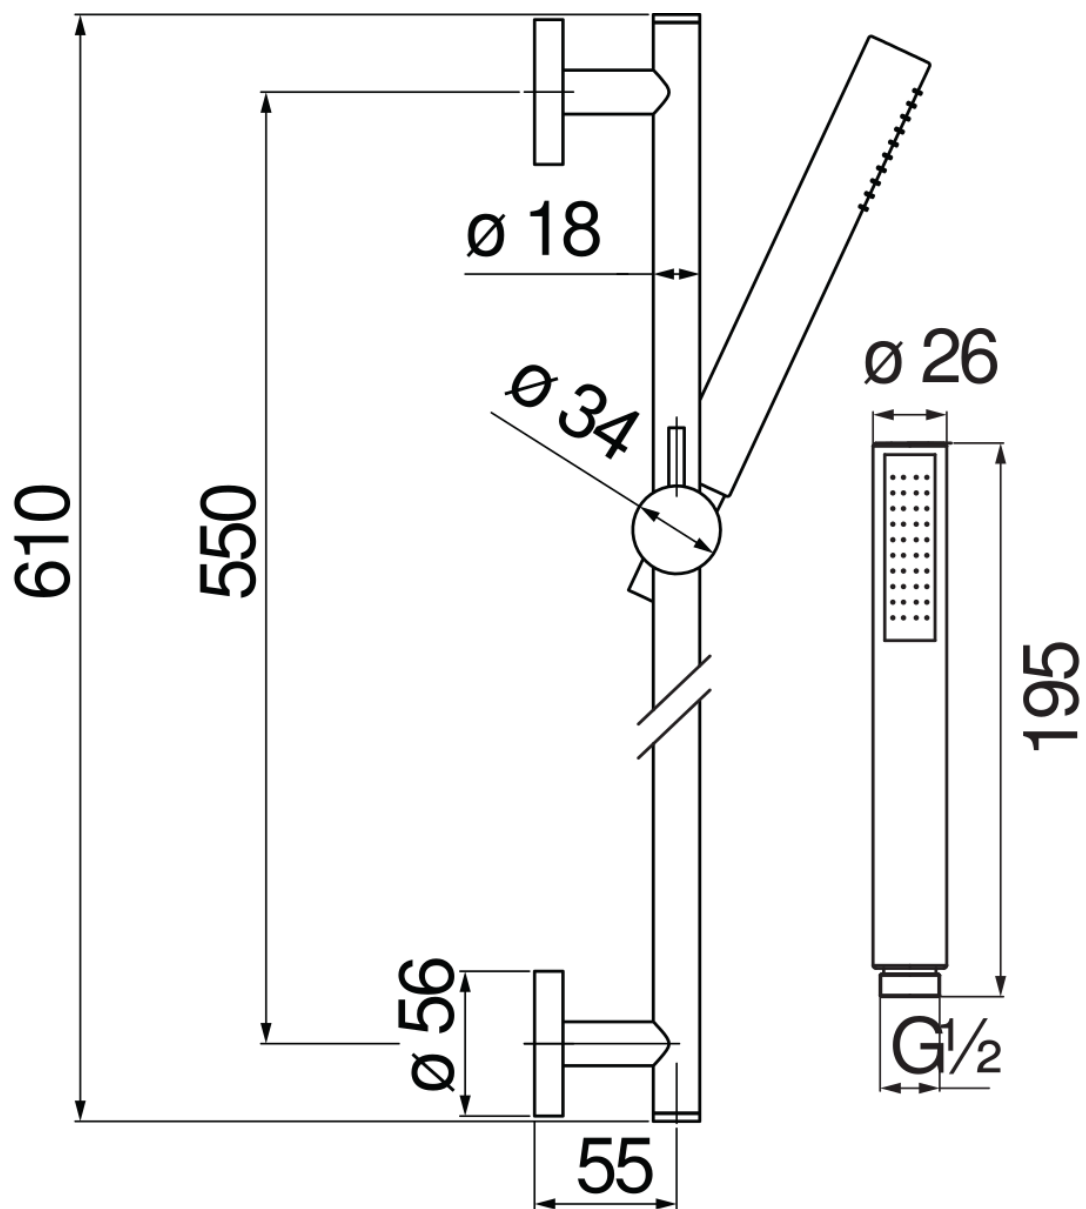

SPECIFICHE

Asta murale

Red canyon PVD

Supporto doccetta scorrevole e orientabile

Doccetta monogetto e flessibile 150 cm

Imballo: 1,016 kg

DIAGRAMMA DI PORTATA: ACQUA CALDA/FREDDA