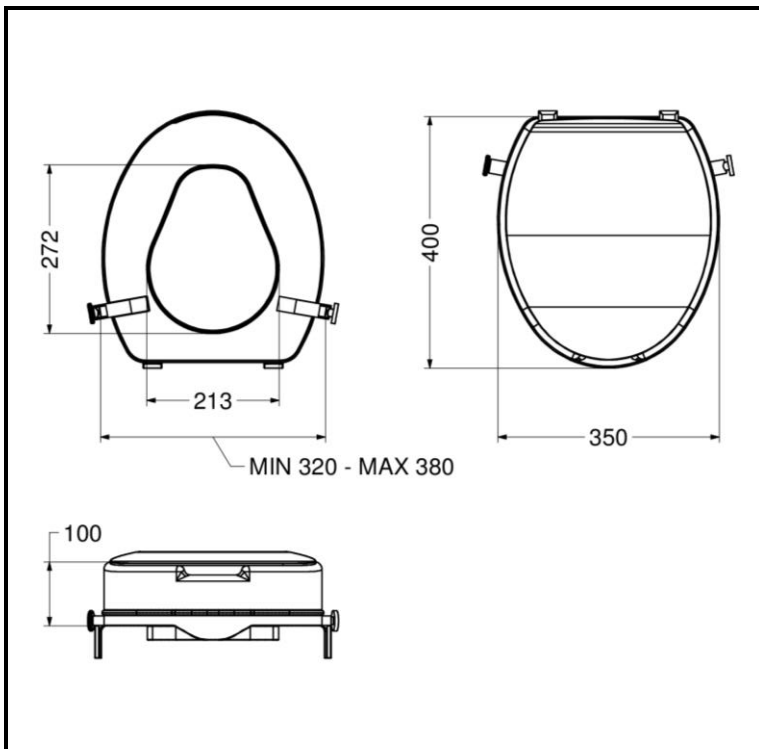

ARTICOLO / Item
Artículo / Article

15506.1

Rialzo per wc universale H=10 cm, con coperchio.

Raised toilet seat H=10 cm, with lid.

Asiento elevador para inodorounivesal H=10 cm, con tapa.

Rehausse pour cuvette universelle H=10 cm, avec couvercle.

IT 	
CARATTERISTICHE	
Colore:	Bianco
Materiali:	Polipropilene
Carico statico sostenibile:	150 Kg
Pulizia:	Detergenti o disinfettanti senza abrasivi né solventi
REGOLAZIONI	
Morsetti laterali:	Da 320 a 380 mm

EN 	
CHARACTERISTICS	
Colour:	White
Materials:	Polypropylene
Sustainable static load:	150 Kg
Cleaning:	Cleaners or disinfectants without abrasive and solvents
ADJUSTMENTS	
Side terminals:	From 320 to 380 mm

FR 	
CARACTÉRISTIQUES	
Couleur:	Blanc
Matériels:	Polypropylène
Charge statique durable:	150 Kg
Nettoyage:	Détergents ou désinfectants sans abrasifs et solvants
AJUSTEMENTS	
Bornes latérales:	De 320 à 380 mm