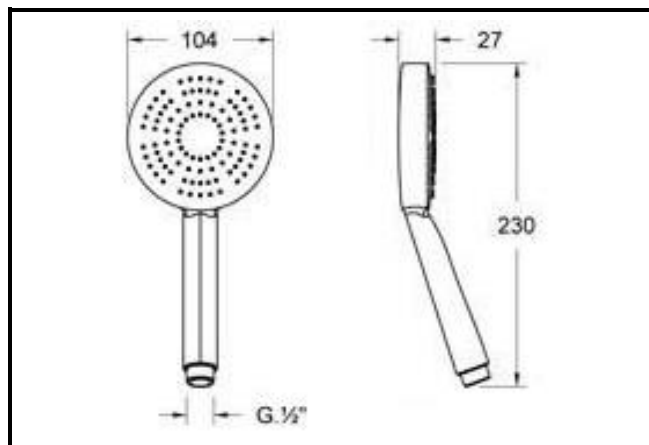

ARTICOLO / Item
Artículo / Article

12014

VARIANTI / Other versions
Otras opciones / Autres options

12014S

Doccetta con flessibile e supporto scorrevole cromato per maniglioni Ø30/32 mm.

Shower hand with flexible and chromed sliding support for grab bars Ø30/32 mm.

Ducha con flexo y soporte deslizante cromado para barras de apoyo Ø30/32 mm.

Douchette avec flexible et support coulissant chromé pour barres d'appui Ø30/32 mm.

IT

CARATTERISTICHE

- Doccetta in ABS cromato con diffusore anticalcare
- Supporto scorrevole in ABS cromato
- Flessibile in PVC finitura cromo 150 cm

VARIANTI

- **12014S** Versione senza doccetta, solo supporto

EN

CHARACTERISTICS

- Chromed ABS shower hand with anti-limescale diffuser
- Chromed ABS sliding support
- PVC flexible hose chromed finish 150 cm

OTHER VERSIONS

- **12014S** Version without shower hand, support only

ES

CARACTERÍSTICAS

- Ducha en ABS cromado con difusor anti-calizo
- Soporte deslizante en ABS cromado
- Flexo en PVC acabado cromado 150 cm