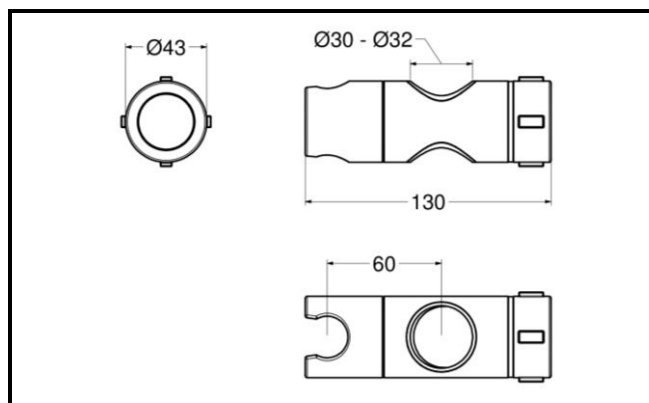

ARTICOLO / Item
Artículo / Article

12014

VARIANTI / Other versions
Otras opciones / Autres options

12014S

Doccetta con flessibile e supporto scorrevole cromato per maniglioni Ø30/32 mm.

Shower hand with flexible and chromed sliding support for grab bars Ø30/32 mm.

Ducha con flexo y soporte deslizante cromado para barras de apoyo Ø30/32 mm.

Douchette avec flexible et support coulissant chromé pour barres d'appui Ø30/32 mm.

IT

CARATTERISTICHE

- Doccetta in ABS cromato con diffusore anticalcare
- Supporto scorrevole in ABS cromato
- Flessibile in PVC finitura cromo 150 cm

VARIANTI

- **12014S** Versione senza doccetta, solo supporto

EN

CHARACTERISTICS

- Chromed ABS shower hand with anti-limescale diffuser
- Chromed ABS sliding support
- PVC flexible hose chromed finish 150 cm