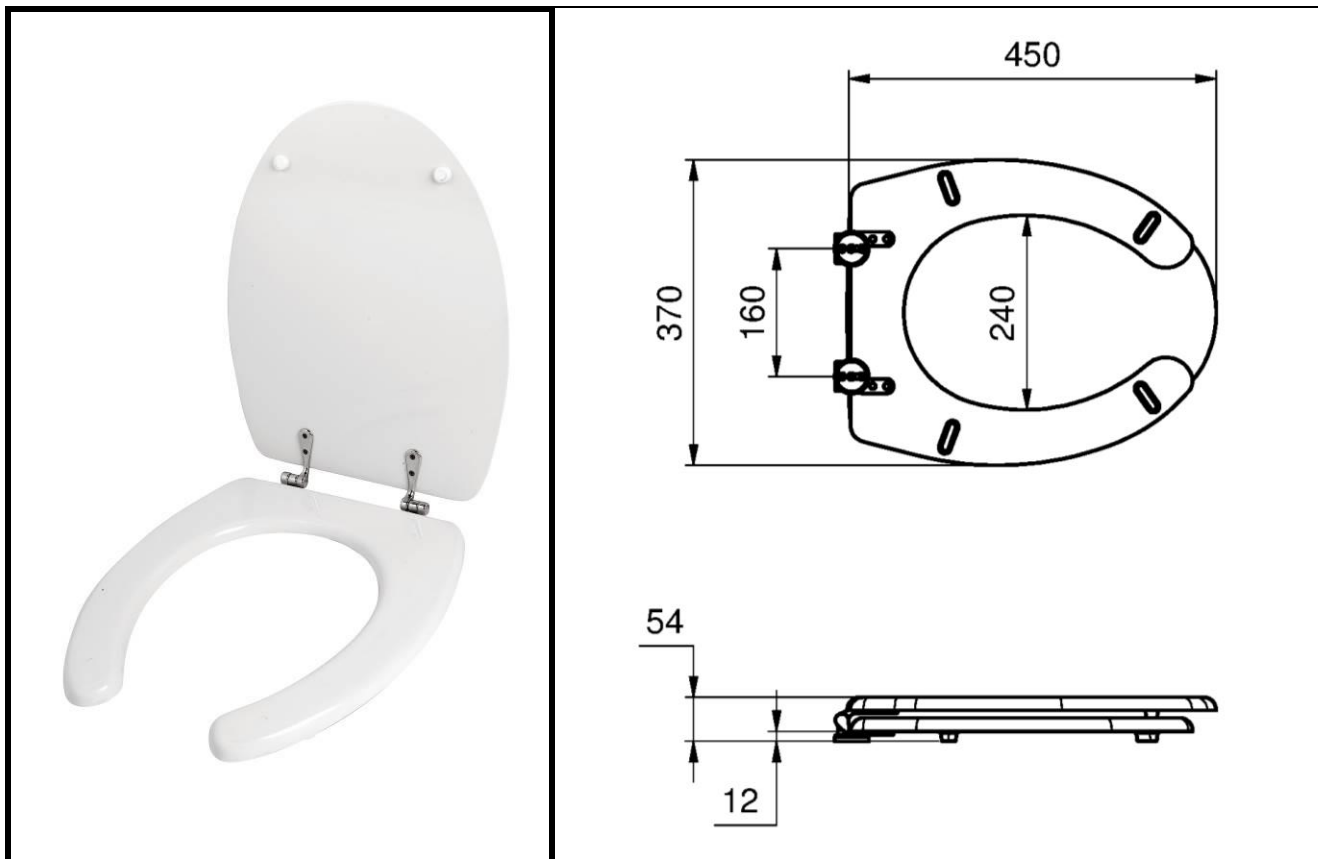

ARTICOLO / Item
 Artículo / Article

11200

- Sedile Lux con apertura frontale
- Lux cover seat with front opening
- Asiento "Lux" con apertura frontal
- Abattant "Lux" avec ouverture frontale

CARATTERISTICHE / DETAILS / CARACTERÍSTICAS / CARACTÉRISTIQUES	
Colore / Colour / Color / Couleur	Bianco/White/Blanco/Blanc
Struttura / Structure / Estructura / Structure	MDF (Medium-density fibreboard)
Rivestimento / Coating / Revestimiento/ Revêtement	Resina poliesterre/polyester resin/resina de poliéster/résine polyester
Cerniere/Back flag hinges/Bisagras/Charnières	Zamak