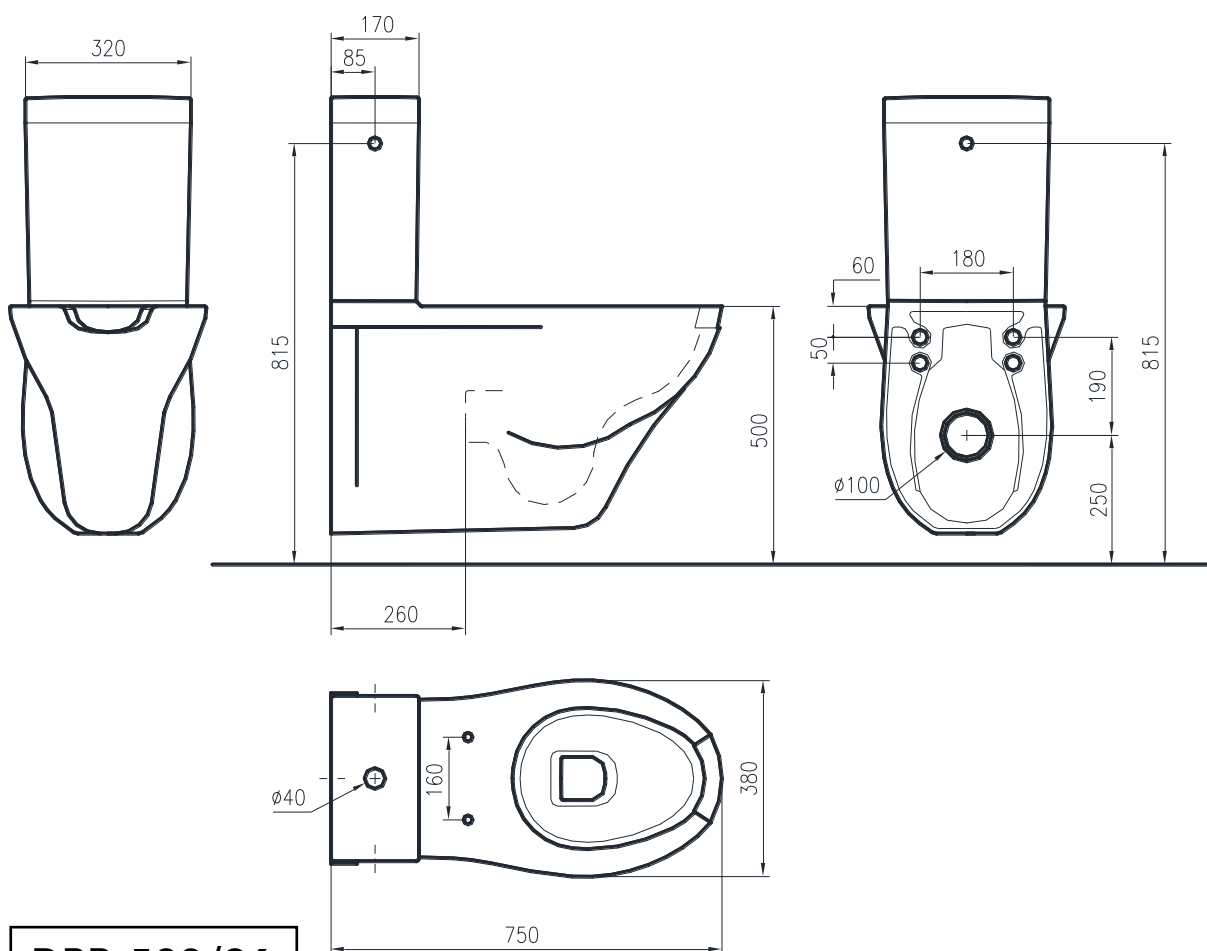

ARTICOLO / Item
Artículo / Article

10282

R1

Vaso monoblocco sospeso serie EASY in ceramica, con apertura frontale.

EASY series ceramic hanging monoblock wc with front opening

Monobloque inodoro en cerámica suspendido colección EASY con apertura frontal

Cuvette monobloque suspendu en céramique série EASY avec recevoir et ouverture frontale.

DPR 503/96

IT 

COMPOSIZIONE

- Vaso in ceramica con apertura frontale e scarico a parete arretrato (canotto diritto non inclusi)
- Cassetta in ceramica

CARATTERISTICHE

Scarico minimo: 5 litri

Punti di fissaggio: 4 (fissaggi non inclusi)

Colore: Bianco

Normativa di riferimento: EN 997

Note : Dimensioni conformi all'installazione secondo DPR 503/96

Accessori raccomandati

ES 

COMPOSICIÓN

- Inodoro suspendido en cerámica con apertura frontal y descarga a pared (tubo de desagüe no incluido)
- Cisterna en cerámica

CARACTERÍSTICAS

Caudal flush (min): 5 litros

Puntos de fijación: 4 (elementos de fijación no encluidos)