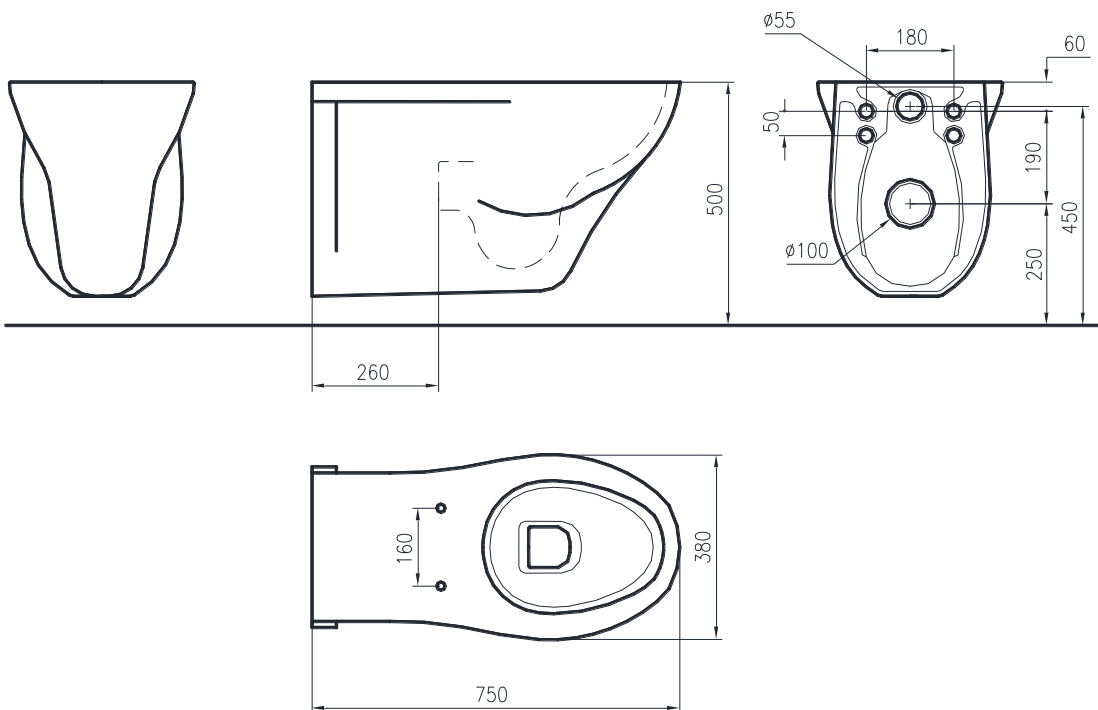

**ARTICOLO / Item**  
**Artículo / Article**

**10276**

R1

Vaso sospeso serie EASY in ceramica, 75cm.

EASY series ceramic 75cm hanging wc.

Inodoro suspendido en cerámica 75cm colección EASY.

Cuvette suspendue en céramique 75cm série EASY.

**DPR 503/96**

**IT** 

**CARATTERISTICHE**  
**Scarico minimo:** 4,5 litri  
**Punti di fissaggio:** 4 (fissaggi non inclusi)  
**Colore:** Bianco  
**Normativa di riferimento:** EN 997  
**Note :** Dimensioni conformi all'installazione secondo DPR 503/96

**Accessori raccomandati**

<b>11300</b>	Sedile
<b>15107</b>	Struttura di sostegno per muratura
<b>15107-CG</b>	Struttura di sostegno per cartongesso

**EN** 

**OPERATING CHARACTERISTICS**  
**Minimum water discharge:** 4,5 litres  
**Fixing points:** 4 (fasteners not included)  
**Colour:** White  
**Reference norm:** EN 997

**Recommended accessories**

<b>11300</b>	Cover seat
<b>15107</b>	Support structure for masonry
<b>15107-CG</b>	Support structure for plasterboard

**ES** 

**CARACTERÍSTICAS**  
**Caudal flush (min):** 4,5 litros  
**Puntos de fijación:** 4 (elementos de fijación no incluidos)  
**Color:** Blanco  
**Legislación de referencia:** EN 997